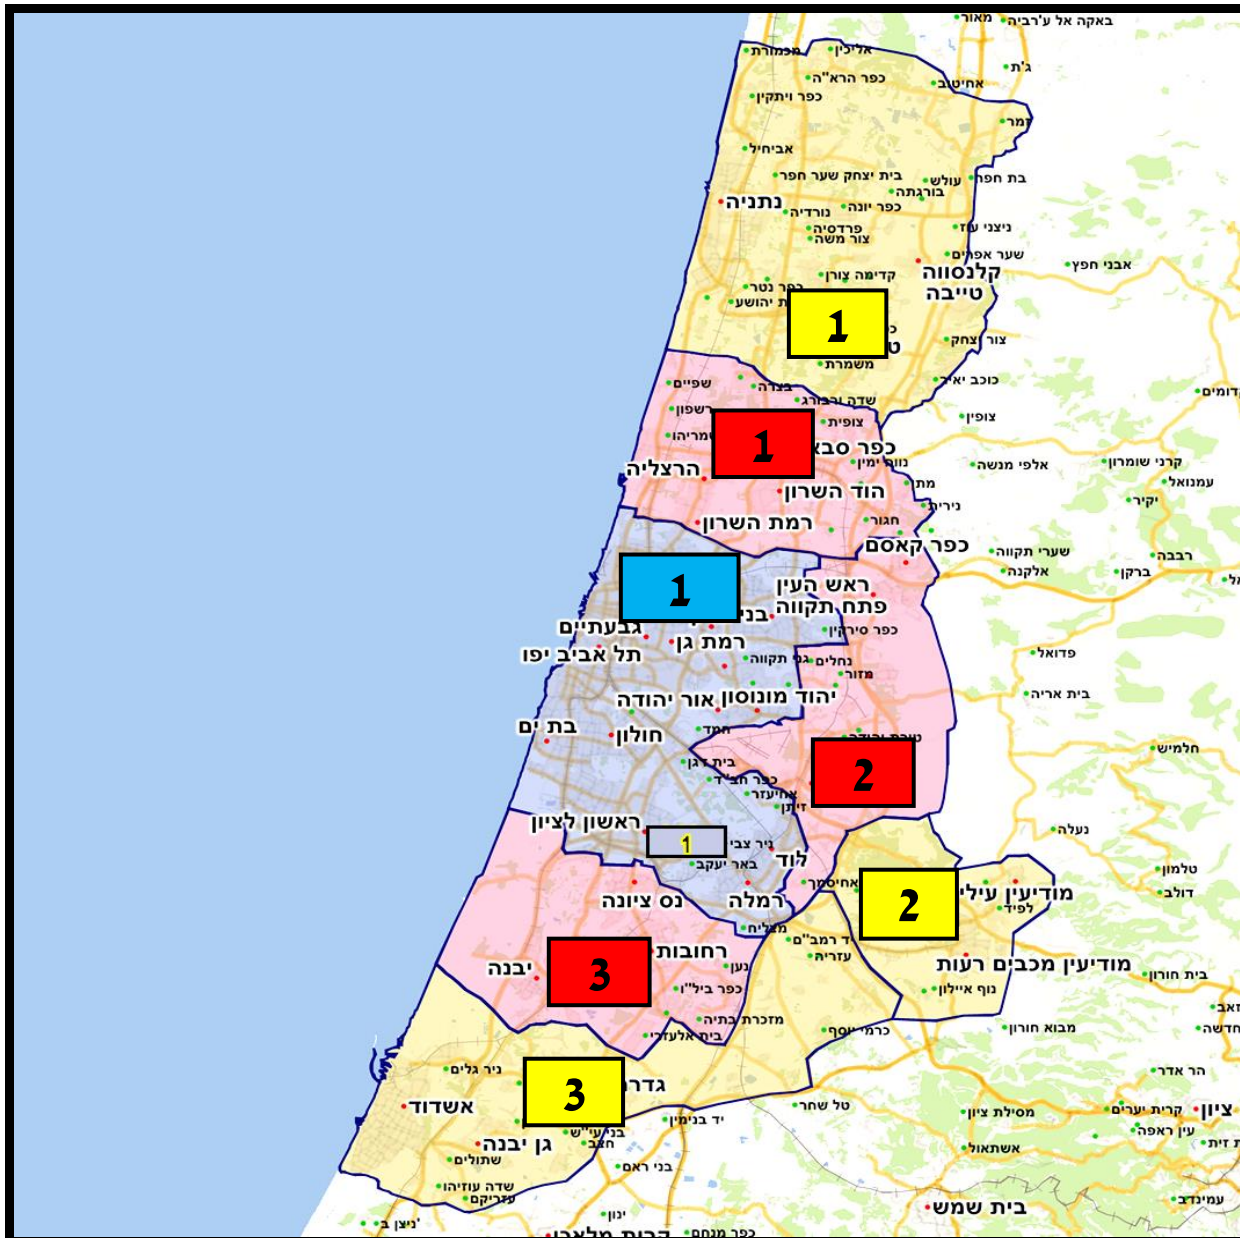

מבנה תעריפי הסדרי נסיעה במטרופולין גוש דן

טבעת 1			
אזור 3	אזור 2	אזור 1	טבעת 2
אזור 3	אזור 2	אזור 1	טבעת 3

רשימת ערים לפי שיוך

סוג ההסדר נסיעה	אזור שירות	קוד כרטיס	שם כרטיס	מחיר בש"ח לכרטיס חודשי – שבועי - יומי	רשימת ערים לפי שיוך
חופשי - חודשי/שבועי/יומי	טבעת 1	141	גוש דן	ח 250 ש 75 י 16	תל אביב יפו, ראשון לציון, פתח תקווה, חולון, בני ברק, רמת גן, בת ים, לוד, רמלה, גבעתיים, אור יהודה, קרית אונו, יהוד מונוסון, גבעת שמואל, באר יעקב, גני תקווה, אזור, בית דגן, כפר חב"ד, סביון, אחיעזר, כפר סירקין, מצליח, ניר צבי, חמד, מגשימים, זיתן, משמר השבעה, ישרש, יגל, מעש, גנות, מקווה ישראל, גת רימון
חופשי - חודשי/שבועי/יומי	טבעת 1 + טבעת 2	142	גוש דן מורחב	ח 285 ש 110 י 25	תל אביב יפו, ראשון לציון, פתח תקווה, חולון, בני ברק, רמת גן, בת ים, לוד, רמלה, גבעתיים, אור יהודה, קרית אונו, יהוד מונוסון, גבעת שמואל, באר יעקב, גני תקווה, אזור, בית דגן, כפר חב"ד, סביון, אחיעזר, כפר סירקין, מצליח, ניר צבי, חמד, מגשימים, זיתן, משמר השבעה, ישרש, יגל, מעש, גנות, מקווה ישראל, גת רימון, הרצליה, כפר סבא, רעננה, הוד השרון, רמת השרון, גילגוליה, מתן, כפר ברא, כפר שמריהו, רמות השבים, שדה ורבורג, רשפון, נווה ירק, בני ציון, צופית, נירית, אלישמע, בצרה, שפיים, נווה ימין, חגור, שדי חמד, ירחיב, גן חיים, חרוצים, געש, עדנים, גליל ים, ירקונה, גבעת ח"ן, ניר אליהו, כפר מל"ל, חורשים, גני עם, ארסוף, בית ברל, אלעד, ראש העין, כפר קאסם, שוהם, ברקת, נחלים, מזור, אחיסמך, טירת יהודה, רינתיה, בית עריף, בני עטרות, צפריה, בית נחמיה, גינתון, כפר טרומן, בן שמן, חדיד, גבעת השלושה, גבעת כ"ח, עינת, בן שמן כפר נוער, נופך, בארות יצחק, נחשונים, כרם בן שמן, רחובות, נס ציונה, יבנה, מזכרת בתיה, קרית עקרון, גבעת ברנר, נען, בית אלעזרי, כפר הנגיד, כפר ביל"ו, גאליה, בן זכאי, סתריה, בית גמליאל, רמות מאיר, יציץ, נצר סרני, גן שורק, גני יוחנן, נטעים, בית חנן, פלמחים, גן שלמה, גיבתון, בית עובד, גני הדר, עיינות.
חופשי - חודשי/שבועי/יומי	טבעת 1 + טבעת 2 אזורים 1 + 2 + טבעת 3 אזור 1.	143	גוש דן + צפון	ח 350 ש 135 י 31	תל אביב יפו, ראשון לציון, פתח תקווה, חולון, בני ברק, רמת גן, בת ים, לוד, רמלה, גבעתיים, אור יהודה, קרית אונו, יהוד מונוסון, גבעת שמואל, באר יעקב, גני תקווה, אזור, בית דגן, כפר חב"ד, סביון, אחיעזר, כפר סירקין, מצליח, ניר צבי, חמד, מגשימים, זיתן, משמר השבעה, ישרש, יגל, מעש, גנות, מקווה ישראל, גת רימון, הרצליה, כפר סבא, רעננה, הוד השרון, רמת השרון, גילגוליה, מתן, כפר ברא, כפר שמריהו, רמות השבים, שדה ורבורג, רשפון, נווה ירק, בני ציון, צופית, נירית, אלישמע, בצרה, שפיים, נווה ימין, חגור, שדי חמד, ירחיב, גן חיים, חרוצים, געש, עדנים, גליל ים, ירקונה, גבעת ח"ן, ניר אליהו, כפר מל"ל, חורשים, גני עם, ארסוף, בית ברל, אלעד, ראש העין, כפר קאסם, שוהם, ברקת, נחלים, מזור, אחיסמך, טירת יהודה, רינתיה, בית עריף, בני עטרות, צפריה, בית נחמיה, גינתון, כפר טרומן, בן שמן, חדיד, גבעת השלושה, גבעת כ"ח, עינת, בן שמן כפר נוער, נופך, בארות יצחק, נחשונים, כרם בן שמן, נתניה, טייבה, טירה, קלנסווה, כפר יונה, קדימה צורן,